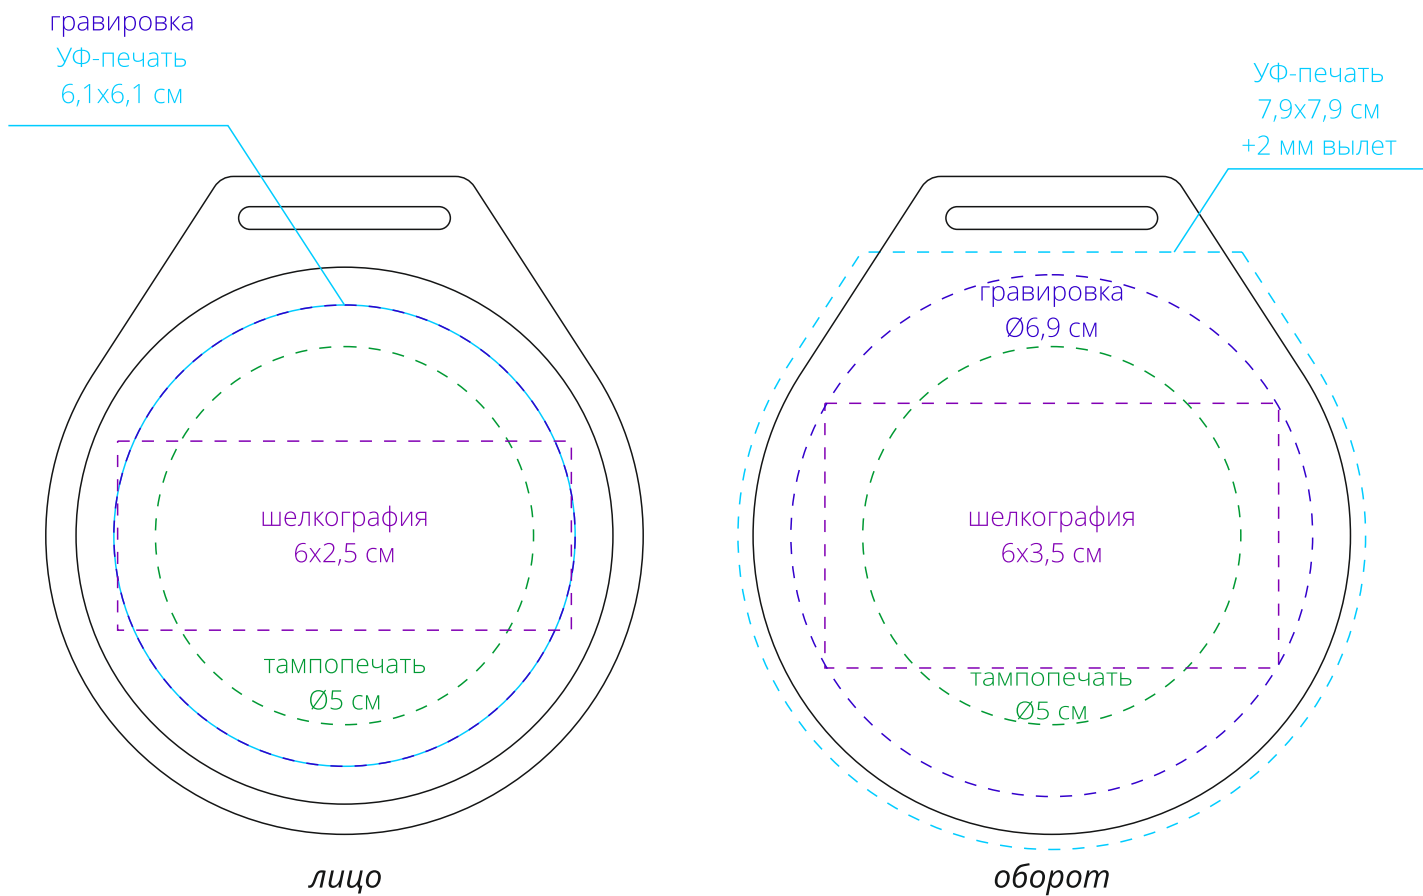

Арт. 34357.01  
Медаль бук, круг  
M1:1

**Важно!**

**Для гравировки:**

**- цвет нанесения на дереве обусловлен текстурой природного материала и может быть неоднородным!**